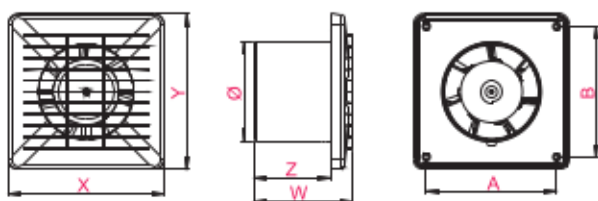

BASIC

WB
1
2
2 YEARS
WARRANTY

Ø100

36 dB	90 m ³ /h
14 W	30 Pa

GŁÓWNE CECHY / MAIN FEATURES

- tworzywo ABS / ABS plastic
- łożyska ślizgowe / slide bearings
- IPX4
- maksymalna temperatura pracy 40°C
/ maximum operating temperature 40°C
- 2 lat gwarancji / 2 years warranty
- możliwość zainstalowania zaworu zwrotnego (ZZ)
/ non-return valve (ZZ) usage ability

WYPOSAŻENIE / EQUIPMENT

 Kostka
Terminal block

 Włącz. pociągany
Pull switch

 Wył. czasowy
Timer

WYMIARY / DIMENSIONS

Ø100	INDEX		
WB100	●		
WB100W		●	
WB100T			●

Ø100	Ø	A	B	X	Y	W	Z
Ø100	100	130	130	154	154	98	77