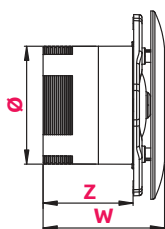

GŁÓWNE CECHY

MAIN FEATURES

- **tworzywo ABS**
ABS plastic
- **łożyska kulkowe**
ball bearings
- **IP22**
IP22
- **maksymalna temperatura pracy 40°C**
maximum operating temperature 40°C
- **montaż ścienny oraz sufitowy**
wall and ceiling installation
- **5 lat gwarancji**
5 years warranty
- **możliwość zainstalowania zaworu zwrotnego (ZZ)**
non-return valve (ZZ) usage ability

WYMIARY

DIMENSIONS

	Ø	A	ØX	W	Z
Ø100	100	139	160	103	77
Ø125	125	164	187	107	77
Ø150	150	189	210	120	83

WYPOSAŻENIE

EQUIPMENT

INDEX	Ø100	Ø125	Ø150	Ø100	Ø125	Ø150
WXO100	●					
WXO100T		●				
WXO100H		●	●			
WXO100R		●		●		
WXO100F		●			●	
WXO100VDC	12v					
WXO125	●					
WXO125T		●				
WXO125H		●	●			
WXO125R		●		●		
WXO125F		●			●	
WXO150	●					
WXO150T		●				
WXO150H		●	●			
WXO150R		●		●		
WXO150F		●			●	