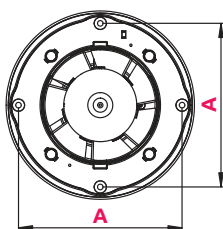

GŁÓWNE CECHY

MAIN FEATURES

- **tworzywo ABS**
ABS plastic
- **łożyska kulkowe**
ball bearings
- **IP22**
IP22
- **maksymalna temperatura pracy 40°C**
maximum operating temperature 40°C
- **montaż ścienny oraz sufitowy**
wall and ceiling installation
- **5 lat gwarancji**
5 years warranty
- **możliwość zainstalowania zaworu zwrotnego (ZZ)**
non-return valve (ZZ) usage ability

WYMIARY

DIMENSIONS

	Ø	A	ØX	W	Z
Ø100	100	139	160	103	77
Ø125	125	164	187	107	77
Ø150	150	189	210	120	83

WYPOSAŻENIE

EQUIPMENT

INDEX	Ø100	Ø125	Ø150	Ø100	Ø125	Ø150
WXO100	●					
WXO100T		●				
WXO100H		●	●			
WXO100R		●		●		
WXO100F		●			●	
WXO100VDC	12v					
WXO125	●					
WXO125T		●				
WXO125H		●	●			
WXO125R		●		●		
WXO125F		●			●	
WXO150	●					
WXO150T		●				
WXO150H		●	●			
WXO150R		●		●		
WXO150F		●			●	