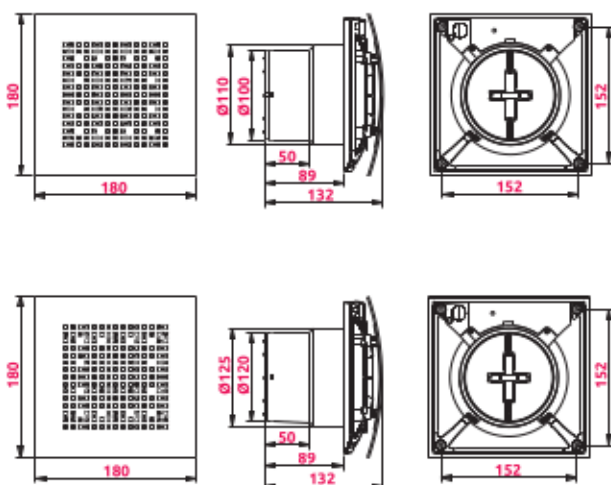

## GŁÓWNE CECHY / MAIN FEATURES

- generuje wysokie ciśnienie powietrza / generates high air pressure
- zawór zwrotny z tworzywa w zestawie / non-return valve included
- tworzywo ABS / ABS plastic
- łożyska kulkowe / ball bearings
- IPX4
- maksymalna temperatura pracy 40°C / maximum operating temperature 40°C
- możliwość instalacji na suficie / ceiling installation allowed
- 7 lat gwarancji / 7 years warranty

## WYMIARY / DIMENSIONS

				
INDEX				
WPAB110	●			
WPAB110H		●	●	
WPAB110T		●		
WPAB110Z	●			●
WPAB110ZH		●	●	●
WPAB110ZT		●		●
WPAB125	●			
WPAB125H		●	●	
WPAB125T		●		
WPAB125Z	●			●
WPAB125ZH		●	●	●
WPAB125ZT		●		●