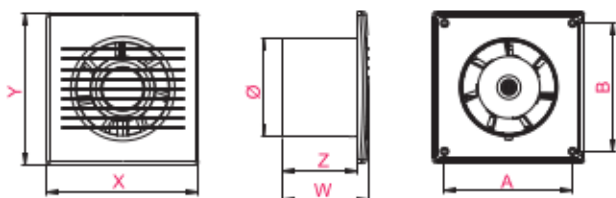

Ø100

GŁÓWNE CECHY / MAIN FEATURES

- tworzywo ABS / ABS plastic
- łożyska ślizgowe / slide bearings
- IPX4
- maksymalna temperatura pracy 40°C
/ maximum operating temperature 40°C
- 2 lat gwarancji / 2 years warranty
- możliwość zainstalowania zaworu zwrotnego (ZZ)
/ non-return valve (ZZ) usage ability

WYPOSAŻENIE / EQUIPMENT

Kostka
Terminal blockWłącz. pociągany
Pull switchWył. czasowy
TimerCzujnik wilgoci
Humidity sensor

WYMIARY / DIMENSIONS

	INDEX			
Ø100	WAB100	WAB100W	WAB100T	WAB100H
	•	•	•	•

	Ø	A	B	X	Y	W	Z
Ø100	100	130	130	154	154	87	77