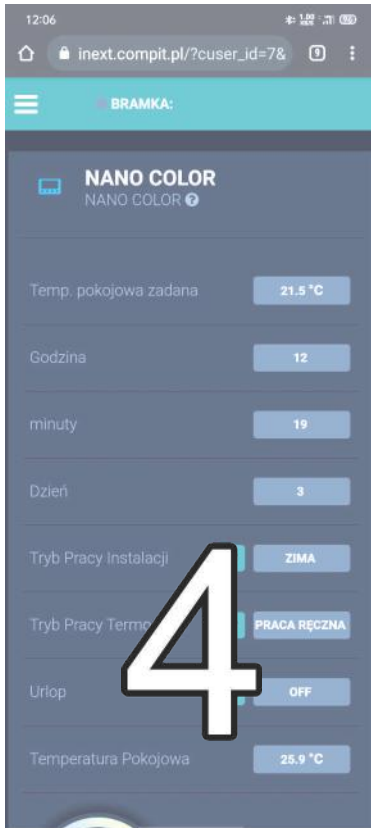

NEXT

Obecnie system iNext nie posiada dedykowanej aplikacji, możliwej do pobrania ze sklepu. Poniższa instrukcja pozwoli dodać skrót na ekran główny, który będzie kierował do strony mobilnej systemu iNext

Poniższa instrukcja została wykonana w systemie Android, w pozostałych systemach instalacja przebiega w analogiczny sposób

Otwórz przeglądarkę

Przejdź do adres
inext.compit.pl

Zaloguj się podając
swoje dane

Otwórz stronę z odczytami, która Cię interesuje

Kliknij „Dodaj do ekranu głównego”

Na obrazkach pozycja opcji w przeglądarkach Chrome (5a) i Firefox (5b)

Wpisz nazwę, która wyświetli się jako nazwa aplikacji.