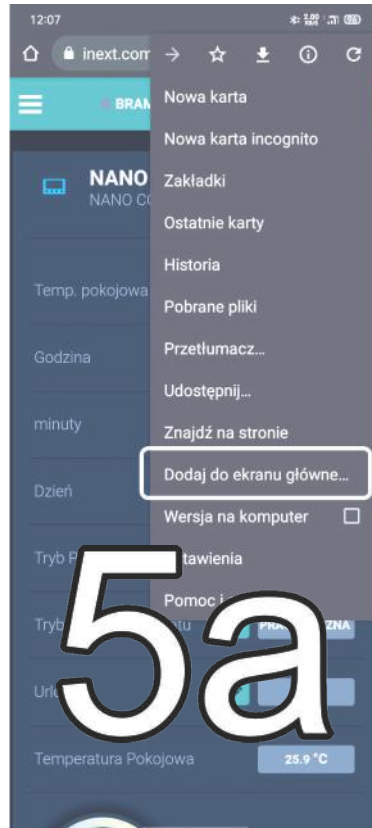

NEXT

Obecnie system iNext nie posiada dedykowanej aplikacji, możliwej do pobrania ze sklepu. Poniższa instrukcja pozwoli dodać skrót na ekran główny, który będzie kierował do strony mobilnej systemu iNext

Poniższa instrukcja została wykonana w systemie Android, w pozostałych systemach instalacja przebiega w analogiczny sposób

Otwórz przeglądarkę

Przejdź do adres
inext.compit.pl

Zaloguj się podając
swoje dane

Otwórz stronę z odczytami, która Cię interesuje

Kliknij „Dodaj do ekranu głównego”

Na obrazkach pozycja opcji w przeglądarkach Chrome (5a) i Firefox (5b)

Wpisz nazwę, która wyświetli się jako nazwa aplikacji.