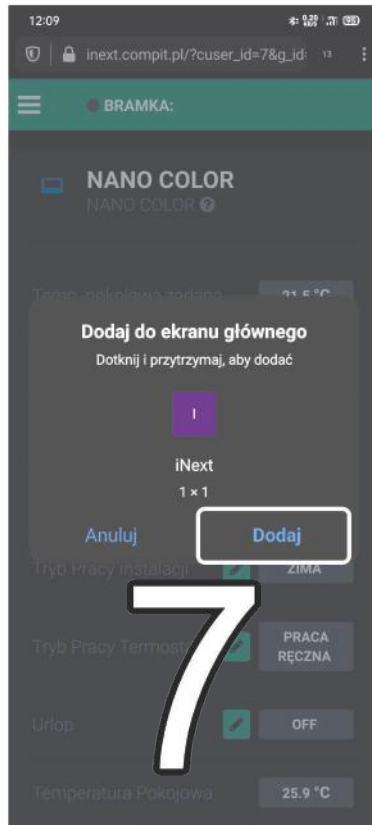

NEXT

Obecnie system iNext nie posiada dedykowanej aplikacji, możliwej do pobrania ze sklepu. Poniższa instrukcja pozwoli dodać skrót na ekran główny, który będzie kierował do strony mobilnej systemu iNext

Poniższa instrukcja została wykonana w systemie Android, w pozostałych systemach instalacja przebiega w analogiczny sposób

Otwórz przeglądarkę

Przejdź do adres
inext.compit.pl

Zaloguj się podając
swoje dane

Otwórz stronę z odczytami, która Cię interesuje

Kliknij „Dodaj do ekranu głównego”

Na obrazkach pozycja opcji w przeglądarkach Chrome (5a) i Firefox (5b)

Wpisz nazwę, która wyświetli się jako nazwa aplikacji.